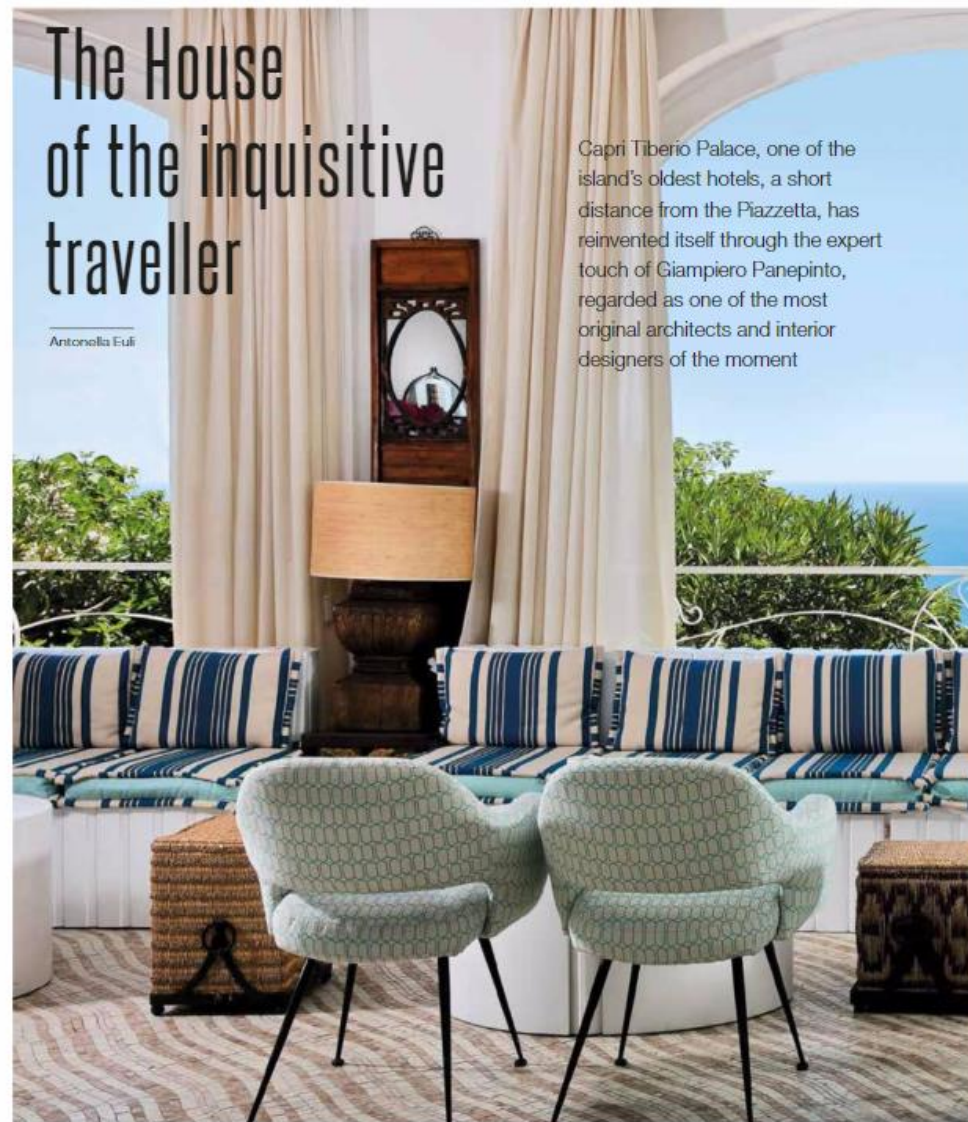

PIXEL

HOTEL BELLEVUE SUITES & SPA L'ECCELLENZA A CORTINA

Tradizione e modernità fanno dello storico Hotel Bellevue Suites & SPA il luogo ideale dove trascorrere il proprio tempo. L'Hotel 4 stelle è situato a pochi passi dalla famosa zona pedonale Corso Italia, dispone di 20 camere e 46 suites rifinite da caldi parquet d'epoca e preziose boiserie. I due Ristoranti, Bellevue e Stella Polare, propongono una cucina tradizionale rivisitata. La Terrazza dell'Hotel, con un panorama suggestivo sulle Dolomiti, è il luogo ideale dove sorseggiare un aperitivo e deliziare il palato con le prelibatezze dello Chef. L'Hotel dispone di una Spa e una palestra dotata di macchinari all'avanguardia firmati Technogym.

Antonella Euli

Capri Tiberio Palace, one of the island's oldest hotels, a short distance from the Piazzetta, has reinvented itself through the expert touch of Giampiero Panepinto, regarded as one of the most original architects and interior designers of the moment